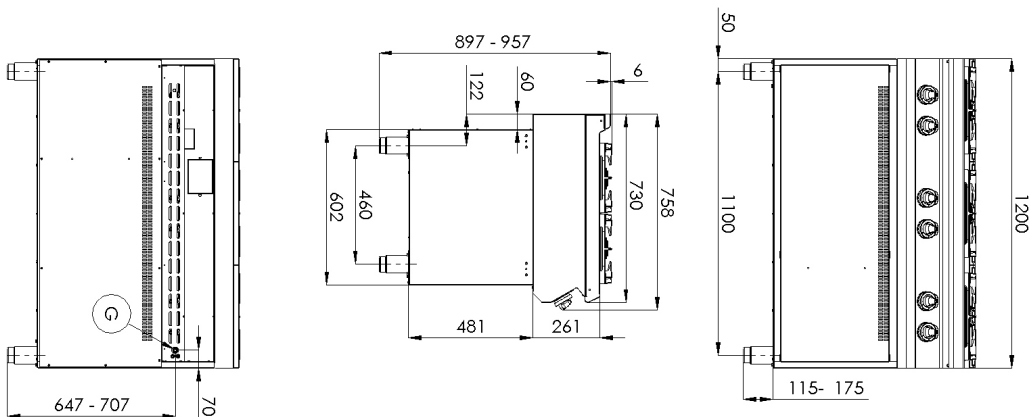

Technický list

Technický výkres

Sporák plynový s podstavbou

Model

Sap kód

00014784

SPS 7120B G

Skupina artiklů

Sporáky